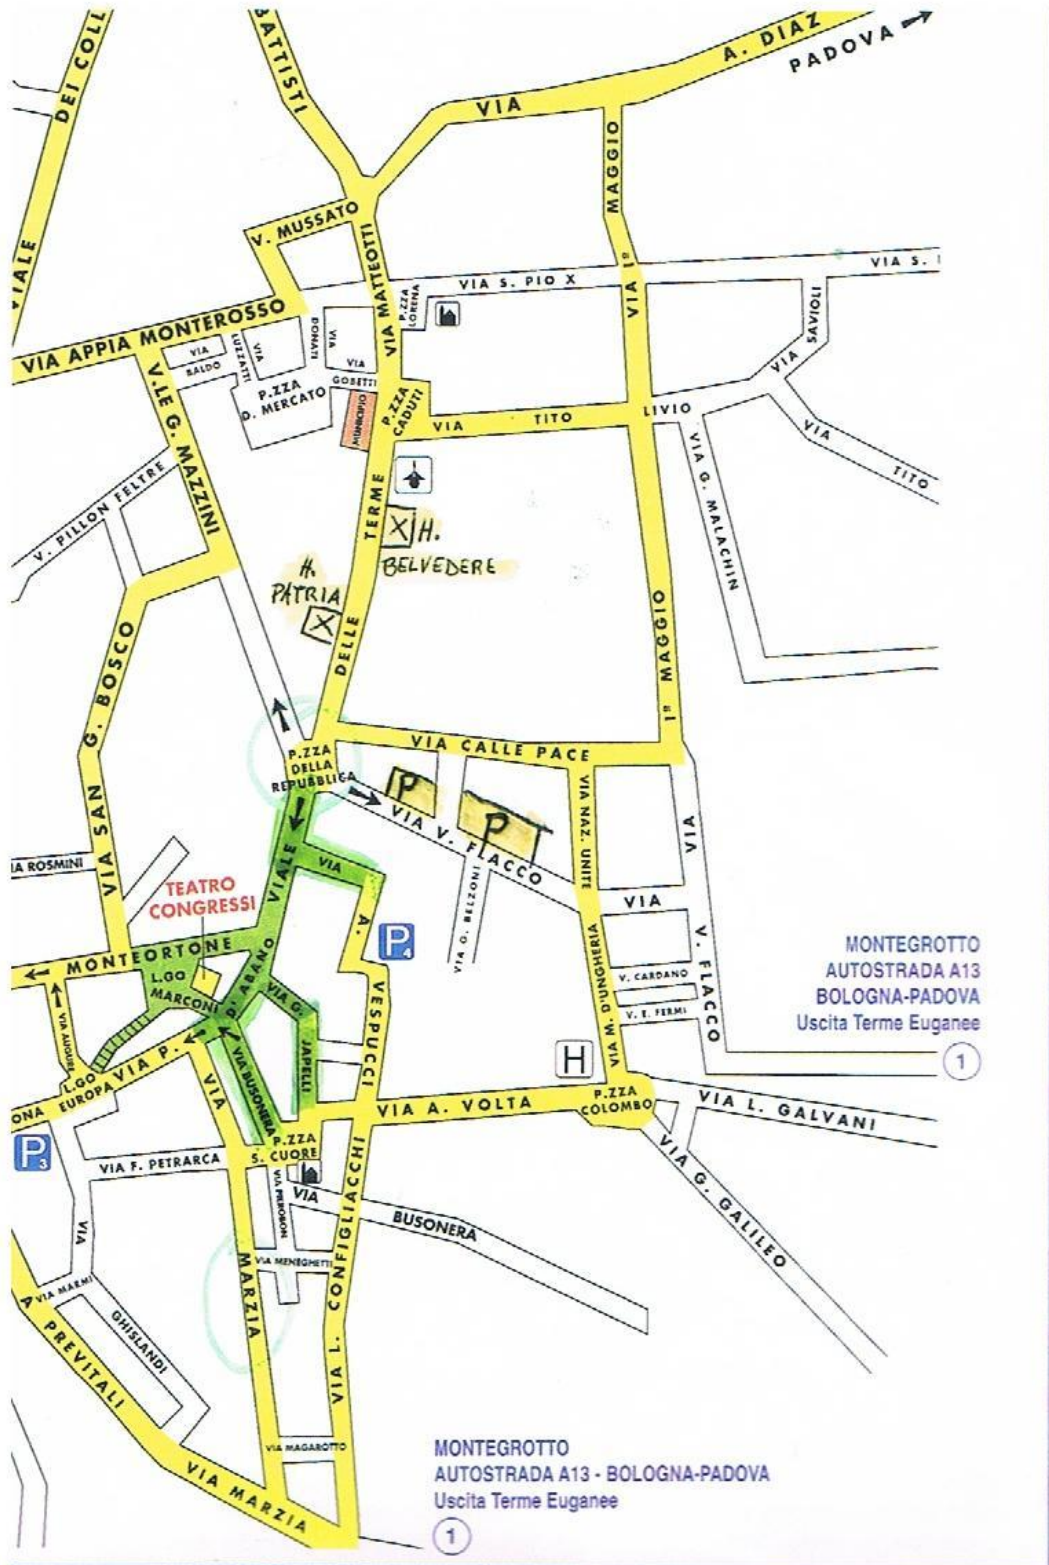

1 VIA MARZIA - HOTEL 2 TORRI

2 P.ZZA REPUBBLICA - CAFFE' FONTANA

MONTEGROTTO
AUTOSTRADA A13
BOLOGNA-PADOVA
Uscita Terme Euganee

1

MONTEGROTTO
AUTOSTRADA A13 - BOLOGNA-PADOVA
Uscita Terme Euganee

1